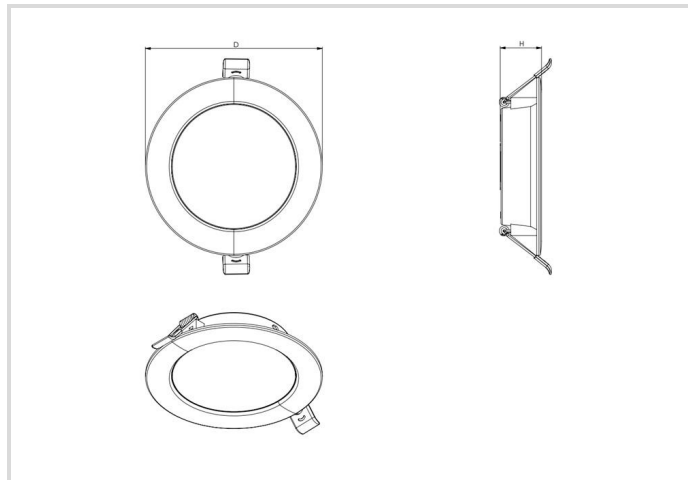

LED Downlight Essence IP54

95-105mm 7.5W/840 IP54

Radium

Produktdatenblatt Stand: 08.06.2026

4000K

Allgemeine Daten

Artikel Nr.	DLEA5105
Bestellzeichen	DL E 95-105 7.5W/840 IP54
EAN-Faltschachtel	4003556015357
Versandeinheit in Stk.	24
EAN Umkarton (Versandeinheit)	4003556415355
Brutto-Gewicht Versandeinheit in kg	2.292
Länge Versandeinheit in m	0.252
Breite Versandeinheit in m	0.244
Höhe Versandeinheit in m	0.261
Produktgewicht	60 g
Produktstatus	● Aktiv

95-105mm 7.5W/840 IP54

Radium

Spezifikation

Länge Anschlusskabel jeweils	0.1 m
Material	PC/ PS
Schlagfestigkeit	IK03
Photobiologische Sicherheit nach EN 62471	RG0
Gehäusefarbe	weiß
Mit Leuchtmittel	Ja

Betriebshinweise