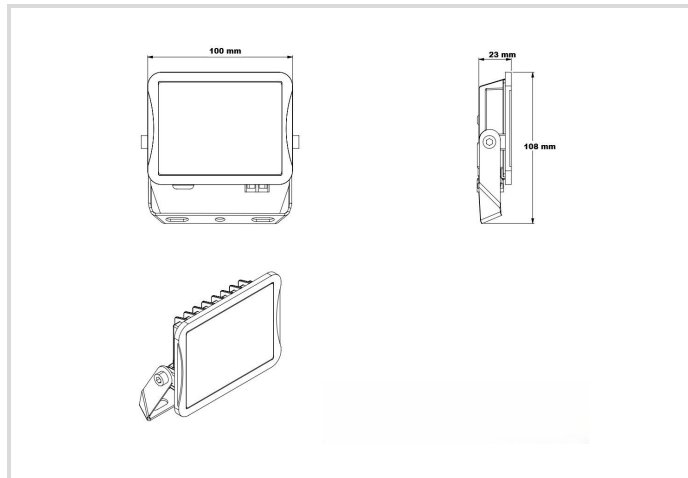

LED Floodlight Star IP65

1000/830 black

Radium

Produktdatenblatt Stand: 30.06.2026

3000K

Allgemeine Daten

Artikel Nr.	FLLA5091
Bestellzeichen	FL S 1000/830 BK IP65
EAN-Faltschachtel	4003556015258
Versandeinheit in Stk.	6
EAN Umkarton (Versandeinheit)	4003556415256
Brutto-Gewicht Versandeinheit in kg	2.332
Länge Versandeinheit in m	0.36
Breite Versandeinheit in m	0.145
Höhe Versandeinheit in m	0.175
Produktgewicht	320 g
Produktstatus	● Aktiv