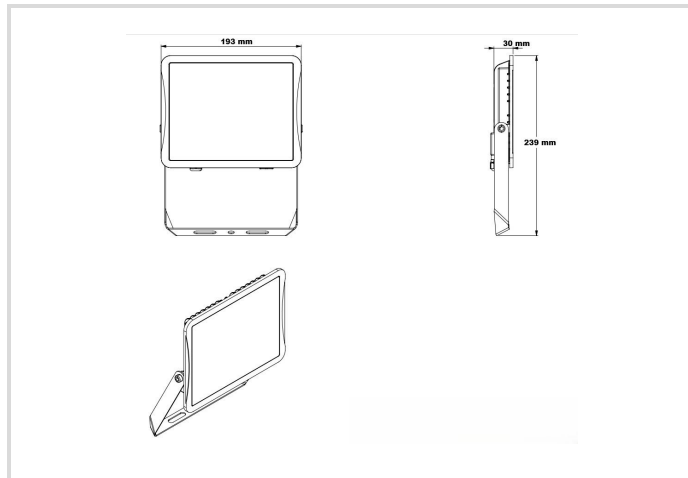

LED Floodlight Star IP65

5000/840 black

Radium

Produktdatenblatt Stand: 30.06.2026

4000K

Allgemeine Daten

Artikel Nr.	FLLA5088
Bestellzeichen	FL S 5000/840 BK IP65
EAN-Faltschachtel	4003556015227
Versandeinheit in Stk.	6
EAN Umkarton (Versandeinheit)	4003556415225
Brutto-Gewicht Versandeinheit in kg	5.113
Länge Versandeinheit in m	0.3
Breite Versandeinheit in m	0.208
Höhe Versandeinheit in m	0.2
Produktgewicht	740 g
Produktstatus	● Aktiv