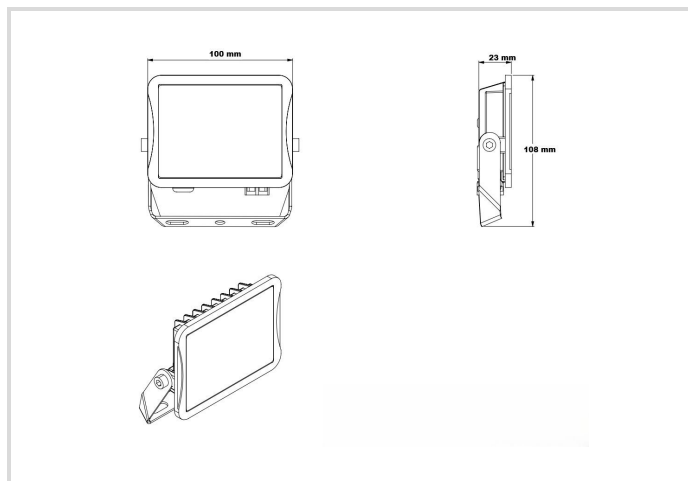

LED Floodlight Star IP65

1000/840 black

Radium

Produktdatenblatt Stand: 30.06.2026

4000K

Allgemeine Daten

Artikel Nr.	FLLA5085
Bestellzeichen	FL S 1000/840 BK IP65
EAN-Faltschachtel	4003556015197
Versandeinheit in Stk.	6
EAN Umkarton (Versandeinheit)	4003556415195
Brutto-Gewicht Versandeinheit in kg	2.332
Länge Versandeinheit in m	0.36
Breite Versandeinheit in m	0.145
Höhe Versandeinheit in m	0.175
Produktgewicht	320 g
Produktstatus	● Aktiv