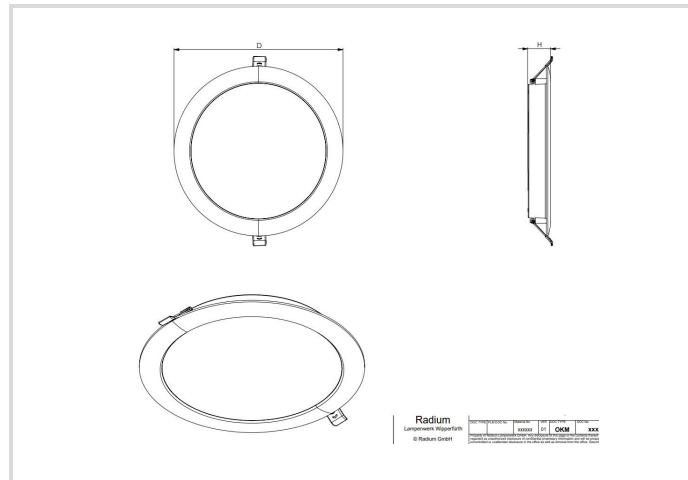

LED Downlight Essence IP54

195-205mm 22W/840 IP54

Radium

Produktdatenblatt Stand: 14.06.2026

4000K

Allgemeine Daten

Article No.	DLEA5108
Kod	DL E 195-205 22W/840 IP54
Product EAN	4003556015388
Box quantity (pcs.)	24
EAN Box	4003556415386
Gross weight of box in kg	6.454
Length of box in m	0.466
Width of box in m	0.238
Height of box in m	0.475
Produktgewicht	180 g
Product status	● Aktywne

Lebensdauer

Lebensdauer L70B50	30000 h
Lebensdauer L80B10	30000 h
Anzahl der Schaltzyklen	\geq 50 000
Garantie	3

Spezifikation

Durchmesser max.	223 mm
Länge	223 mm
Höhe/Tiefe	30 mm
Breite max.	223 mm

LED Downlight Essence IP54

195-205mm 22W/840 IP54

Radium

Spezifikation

Länge Anschlusskabel jeweils	0.1 m
Material	PC/ PS
Schlagfestigkeit	IK03
Photobiologische Sicherheit nach EN 62471	RG0
Gehäusefarbe	weiß
Mit Leuchtmittel	Tak

Betriebshinweise