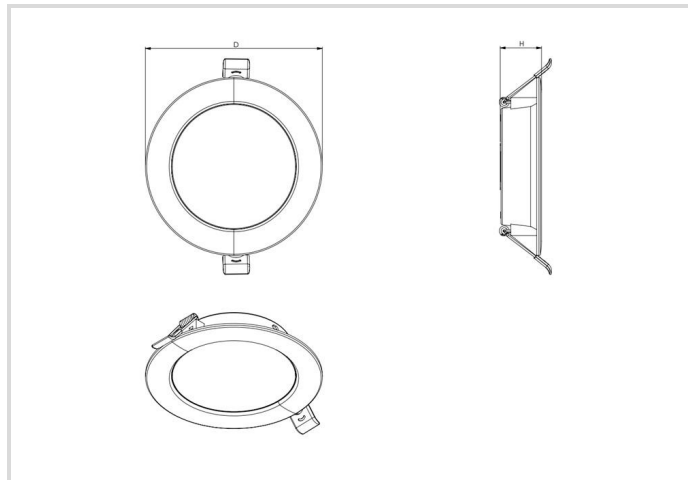

LED Downlight Essence IP54

95-105mm 7.5W/840 IP54

Radium

Produktdatenblatt Stand: 14.06.2026

4000K

3
JAHRE
GARANTIE

Allgemeine Daten

Article No.	DLEA5105
Kod	DL E 95-105 7.5W/840 IP54
Product EAN	4003556015357
Box quantity (pcs.)	24
EAN Box	4003556415355
Gross weight of box in kg	2.292
Length of box in m	0.252
Width of box in m	0.244
Height of box in m	0.261
Produktgewicht	60 g
Product status	● Aktywne

95-105mm 7.5W/840 IP54

Radium

Spezifikation

Länge Anschlusskabel jeweils	0.1 m
Material	PC/ PS
Schlagfestigkeit	IK03
Photobiologische Sicherheit nach EN 62471	RG0
Gehäusefarbe	weiß
Mit Leuchtmittel	Tak

Betriebshinweise