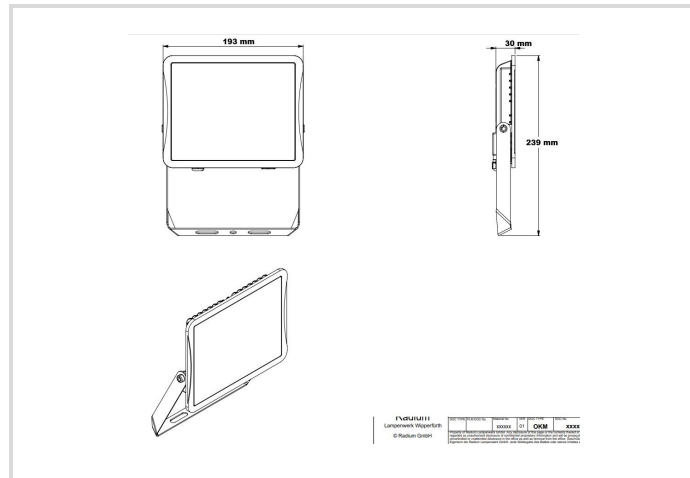

LED Floodlight Star IP65

5000/830 black

Radium

Produktdatenblatt Stand: 19.04.2026

3000K

Allgemeine Daten

Article No.	FLLA5094
Kod	FL S 5000/830 BK IP65
Product EAN	4003556015289
Box quantity (pcs.)	6
EAN Box	4003556415287
Gross weight of box in kg	5.113
Length of box in m	0.3
Width of box in m	0.208
Height of box in m	0.2
Produktgewicht	740 g
Product status	● Aktywne