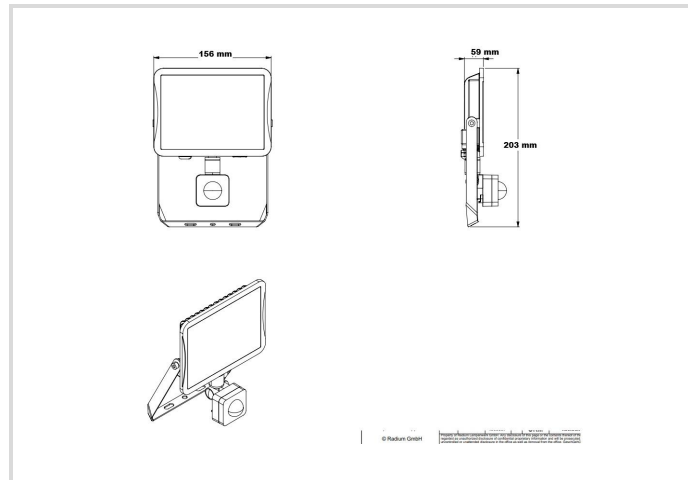

LED Floodlight Star IP65 SENSOR

3000/830 black

Radium

Produktdatenblatt Stand: 19.04.2026

3000K

Allgemeine Daten

Article No.	FLLA5093
Kod	FL S 3000/830 BK IP65 SENSOR
Product EAN	4003556015272
Box quantity (pcs.)	6
EAN Box	4003556415270
Gross weight of box in kg	4.049
Length of box in m	0.382
Width of box in m	0.174
Height of box in m	0.228
Produktgewicht	575 g
Product status	● Aktywne