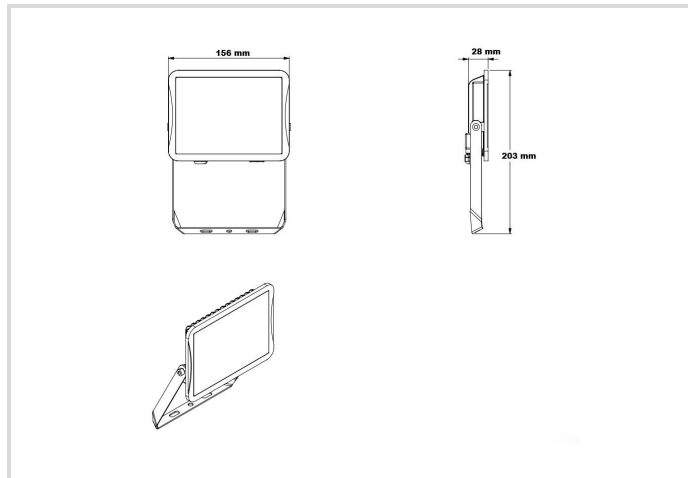

LED Floodlight Star IP65

3000/830 black

Radium

Produktdatenblatt Stand: 14.06.2026

3000K

Allgemeine Daten

Article No.	FLLA5092
Kod	FL S 3000/830 BK IP65
Product EAN	4003556015265
Box quantity (pcs.)	6
EAN Box	4003556415263
Gross weight of box in kg	3.659
Length of box in m	0.382
Width of box in m	0.174
Height of box in m	0.228
Produktgewicht	510 g
Product status	● Aktywne

Elektrische Parameter

Max. Systemleistung	22.2 W
Nennspannung	220-240 V
Spannungsart	AC
Nennstrom(bereich)	112 mA
Nennstrom (mA)	112 mA