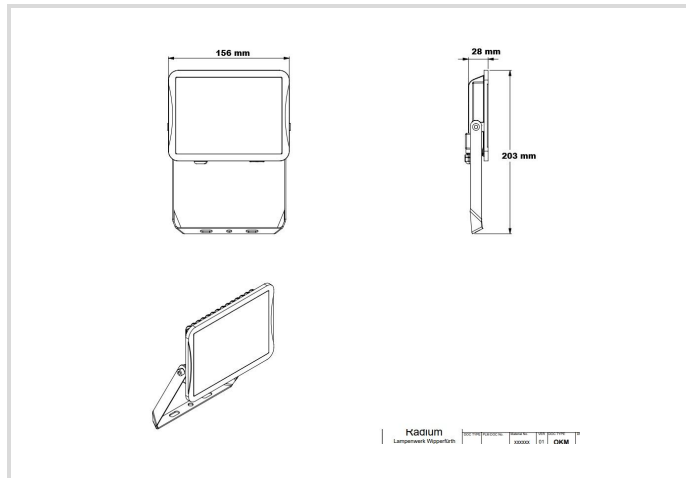

LED Floodlight Star IP65

3000/830 black

Radium

Produktdatenblatt Stand: 20.04.2026

3000K

Allgemeine Daten

Article No.	FLLA5092
Kod	FL S 3000/830 BK IP65
Product EAN	4003556015265
Box quantity (pcs.)	6
EAN Box	4003556415263
Gross weight of box in kg	3.659
Length of box in m	0.382
Width of box in m	0.174
Height of box in m	0.228
Produktgewicht	510 g
Product status	● Aktywne