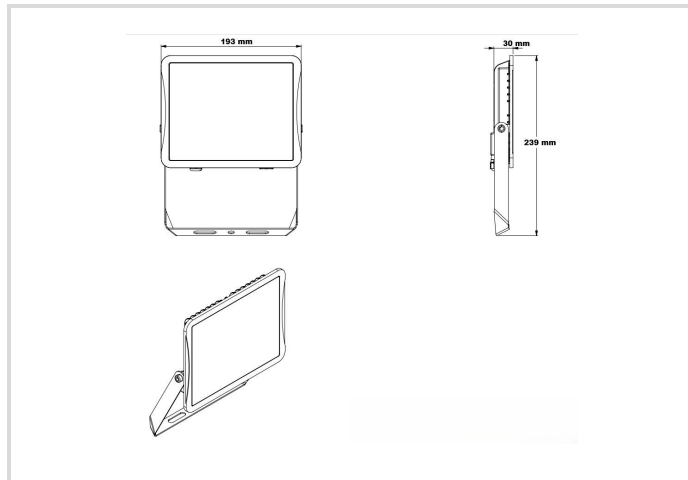

LED Floodlight Star IP65

5000/840 black

Radium

Produktdatenblatt Stand: 14.06.2026

4000K

Allgemeine Daten

Article No.	FLLA5088
Kod	FL S 5000/840 BK IP65
Product EAN	4003556015227
Box quantity (pcs.)	6
EAN Box	4003556415225
Gross weight of box in kg	5.113
Length of box in m	0.3
Width of box in m	0.208
Height of box in m	0.2
Produktgewicht	740 g
Product status	● Aktywne

Elektrische Parameter

Max. Systemleistung	37.0 W
Nennspannung	220-240 V
Spannungsart	AC
Nennstrom(bereich)	187 mA
Nennstrom (mA)	187 mA