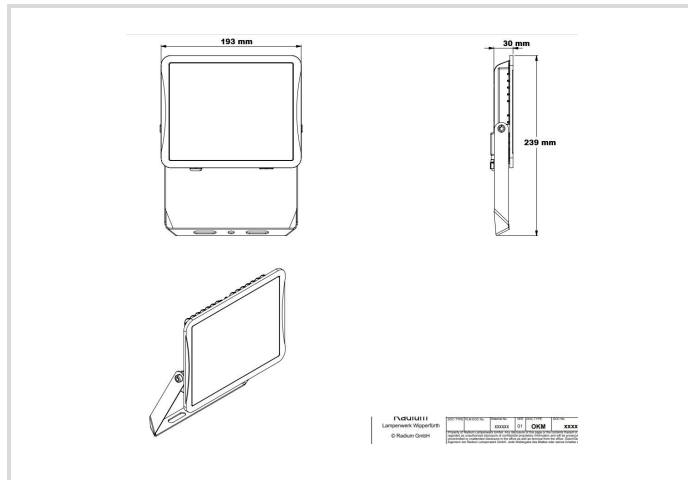

LED Floodlight Star IP65

5000/840 black

Radium

Produktdatenblatt Stand: 19.04.2026

4000K

Allgemeine Daten

Article No.	FLLA5088
Kod	FL S 5000/840 BK IP65
Product EAN	4003556015227
Box quantity (pcs.)	6
EAN Box	4003556415225
Gross weight of box in kg	5.113
Length of box in m	0.3
Width of box in m	0.208
Height of box in m	0.2
Produktgewicht	740 g
Product status	● Aktywne