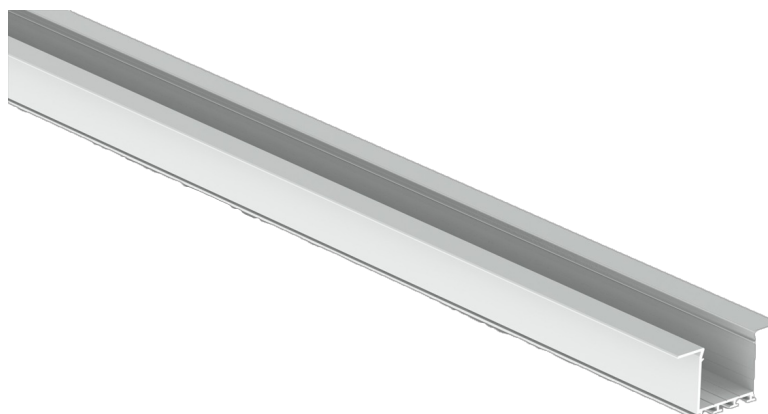

Aluminium F-Profil für 2 LED-Bänder

Track-F PRO 46/25/T22I

Radium

Produktdatenblatt Stand: 19.04.2026

Allgemeine Daten

Article No.	TRPA0090
Kod	Track-F PRO 46/25/T22I
Product status	● Nieaktywne

Spezifikation

Art des Zubehörs/Ersatzteils	sonstige
Länge max.	3000 mm
Höhe	25 mm
Breite	46 mm
Einbaubreite	26,5 mm
innere Breite	24 mm
Material	Aluminium
Produktform	F

Hinweis

Hinweise zur Entsorgung ausgebrannter Lampen und Lampenbruch finden Sie unter www.radium.de/recycling.