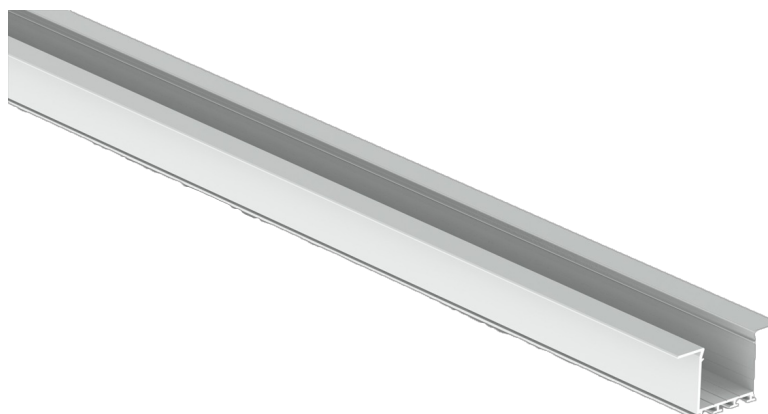

Aluminium F-Profil für 2 LED-Bänder

Track-F PRO 46/25/T22I

Radium

Produktdatenblatt Stand: 14.06.2026

Allgemeine Daten

Article No.	TRPA0090
Kod	Track-F PRO 46/25/T22I
Product status	● Nieaktywne

Spezifikation

Art des Zubehörs/Ersatzteils	sonstige
Länge max.	3000 mm
Höhe	25 mm
Breite	46 mm
Einbaubreite	26,5 mm
innere Breite	24 mm
Material	Aluminium
Produktform	F

Hinweis

Hinweise zur Entsorgung ausgebrannter Lampen und Lampenbruch finden Sie unter www.radium.de/recycling.