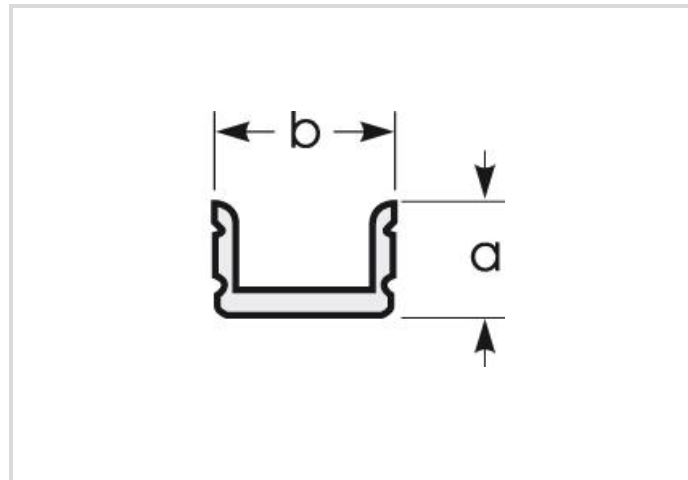

Aluminium U-Profil für LED-Bänder

TRACK-U 14,6/9,2/T14I

Radium

Produktdatenblatt Stand: 14.06.2026

Allgemeine Daten

Article No.	ZT032011
Kod	TRACK-U 14,6/9,2/T14I
Product status	● Nieaktywne

Spezifikation

Art des Zubehörs/Ersatzteils	Profil
Länge max.	2100 mm
Höhe	9.2 mm
Breite	14.6 mm
innere Breite	10.6 mm
Material	Aluminium
Anzahl LED-Bänder in Profil	1
Produktform	U