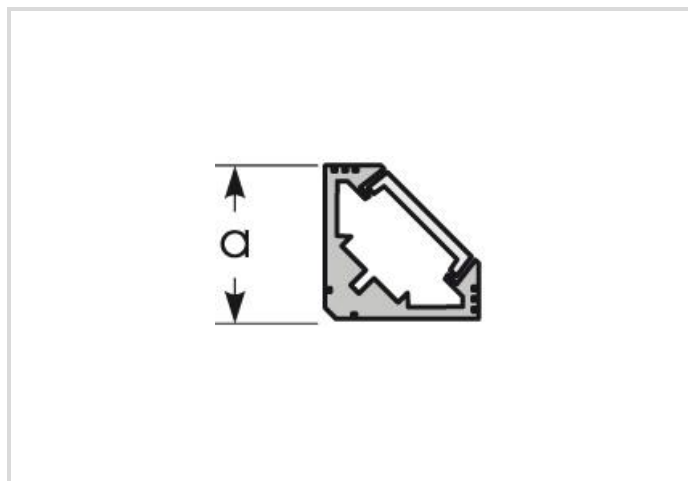

Aluminium 45°-Profil für LED-Bänder

Slim Track-W 20/20/T12I

Radium

Produktdatenblatt Stand: 19.04.2026

Allgemeine Daten

Article No.	TRSA0961
Kod	Slim Track-W 20/20/T12I
Product status	● Nieaktywne

Spezifikation

Art des Zubehörs/Ersatzteils	sonstige
Länge max.	2410 mm
Höhe	20 mm
Breite	20 mm
Material	Aluminium

Hinweis

Hinweise zur Entsorgung ausgebrannter Lampen und Lampenbruch finden Sie unter www.radium.de/recycling.

Die bei LED-Lampen beschriebene "Lebensdauer L70" gibt die Anzahl Stunden an, wenn sich der Lichtstrom auf 70% seines Ausgangswertes verringert hat.

Das optionale Feld "Info Lebensdauer" enthält die genormten Rahmenbedingungen, unter denen die spezifische Lebensdauer ermittelt wurde. So bedeutet z.B. "12B50, 50Hz" die mittlere Lebensdauer (B50) wird in einem 12h-Schaltrhythmus am Netz (Frequenz 50Hz) ermittelt, "3B50, HF" liegt ein 3h-Schaltrhythmus am EVG (Hochfrequenz) zugrunde.

General notes

Die technischen Konstruktionsdaten entsprechen DIN und IEC. Der Hersteller übernimmt bei unsachgemäßer Verwendung oder Behandlung keine Haftung für Personen- oder Sachschäden. Betriebswerte und Abmessungen gelten mit den üblichen Toleranzen. Verwandte Typen (andere Sockel, Spannungen) evtl. auf Anfrage. Verkauf und Lieferung gemäß den am Tage des Vertragsabschlusses gültigen Radium Lieferungs- und Zahlungsbedingungen. Versandeinheiten sind wirtschaftlich für Einkauf und Logistik, bitte berücksichtigen Sie das bei der Bestellmenge. Bei Kleinstmengen (Anbruch), die die Versandeinheiten unterschreiten, berechnen wir pro Lampentyp einen Aufschlag von 10%. Veränderungen jedweder Art an Verpackung oder Produkt sind unzulässig, da dadurch Radium Markenrechte verletzt werden. Außerdem können sich die technischen Eigenschaften des Produktes zu dessen Nachteil verändern oder gar zu Zerstörung führen. Für Folgeschäden kann Radium in keinem Fall haften.

® = Geschütztes Warenzeichen

Technische Änderung, Irrtümer und Liefermöglichkeit vorbehalten.