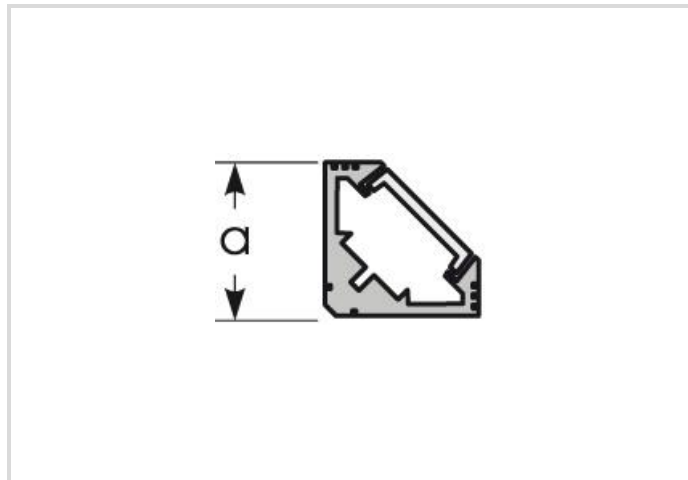

Aluminium 45°-Profil für LED-Bänder

Slim Track-W 20/20/T12I

Radium

Produktdatenblatt Stand: 14.06.2026

Allgemeine Daten

Article No.	TRSA0961
Kod	Slim Track-W 20/20/T12I
Product status	● Nieaktywne

Spezifikation

Art des Zubehörs/Ersatzteils	sonstige
Länge max.	2410 mm
Höhe	20 mm
Breite	20 mm
Material	Aluminium

Hinweis

Hinweise zur Entsorgung ausgebrannter Lampen und Lampenbruch finden Sie unter www.radium.de/recycling.

® = Geschütztes Warenzeichen

Technische Änderung, Irrtümer und Liefermöglichkeit vorbehalten.

Aluminium 45°-Profil für LED-Bänder

Slim Track-W 20/20/T12I

Radium

Alle technischen Angaben ohne Gewähr.