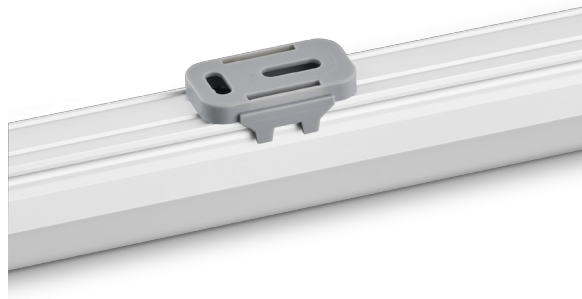

# Clip de montage pour profil S

Bracket plastic SMALL noir

## Données générales

|                           |                                              |
|---------------------------|----------------------------------------------|
| Article No.               | ZTPA4433                                     |
| Kod                       | BRACKET PROFILE SMALL PLT B1 BLACK           |
| Product EAN               | 4003556012776                                |
| Box quantity (pcs.)       | 10                                           |
| EAN Box                   | 4003556412774                                |
| Gross weight of box in kg | 0.02                                         |
| Poids du produit          | 2 g                                          |
| Product status            | <span style="color: green;">●</span> Aktywne |

## Notices explicatives

Clip de fixation en plastique pour l'assemblage flexible de SMALL profilés en aluminium. Couleur noir.

Vous trouverez des informations sur le recyclage des lampes usagées et bris de la lampe sur [www.radium.de/recycling](http://www.radium.de/recycling).  
La "durée de vie L70" décrite pour les lampes LED indique le nombre d'heures lorsque le flux lumineux a diminué à 70% de sa valeur initiale.