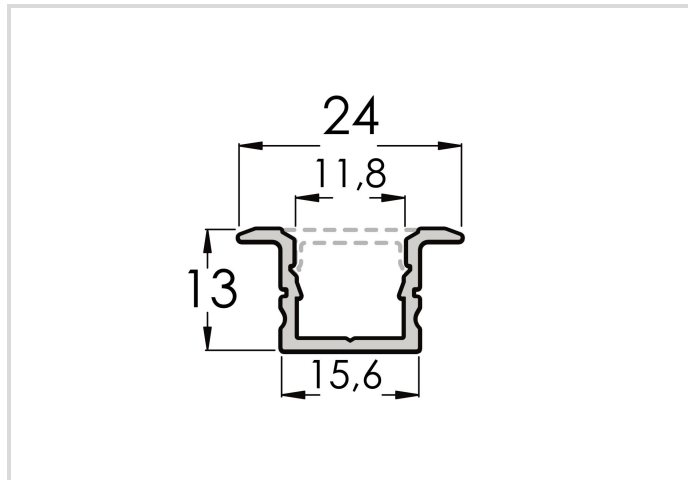

Aluminium profil de aile pour bandes LED

Slim Track-F 24/13/T12I

Radium

Date de la fiche technique du produit: 28.06.2026

Données générales

Article No.	TRSA0921
Kod	Slim Track-F 24/13/T12I
Product status	● Nieaktywne

Spécification

Type d'accessoire	autre
Longueur max.	2410 mm
Hauteur	13 mm
Largeur	24 mm
Matériel	Aluminium

Notices explicatives

#NV

Vous trouverez des informations sur le recyclage des lampes usagées et bris de la lampe sur www.radium.de/recycling.