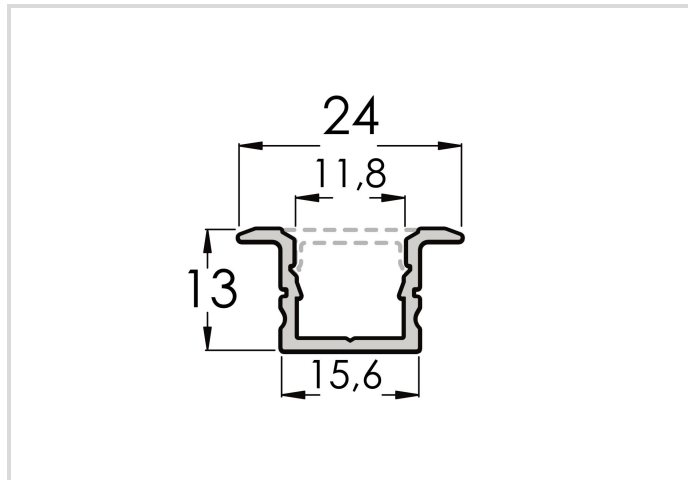

Aluminium profil de aile pour bandes LED

Slim Track-F 24/13/T12I

Radium

Date de la fiche technique du produit: 08.04.2026

Données générales

Article No.	TRSA0921
Kod	Slim Track-F 24/13/T12I
Product status	● Nieaktywne

Spécification

type d'accessoire/de pièce de rechange	autre
Longueur max.	2410 mm
Hauteur	13 mm
Largeur	24 mm
Matériel	Aluminium

Notices explicatives

#NV

Vous trouverez des informations sur le recyclage des lampes usagées et bris de la lampe sur www.radium.de/recycling.