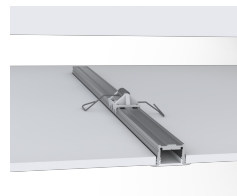

Profil en aluminium pour 2 bandes LED, U-Profil plat MEDIUM, blanc, longueur 2m

Article Number TRPA4218

Article Number

Kod

PROFILE M U FLAT 27/10.2/B2C2 2M WHITE

Profil en aluminium intégré pour 1 bande LED, Profil d'aile SMALL, noir, longueur 2m

Article Number TRPA4215

PROFILE S WING 25/13/B1C1 2M BLACK

Profil en aluminium intégré pour 1 bande LED, Profil d'aile SMALL, blanc, longueur 2m

Article Number TRPA4214

PROFILE S WING 25/13/B1C1 2M WHITE