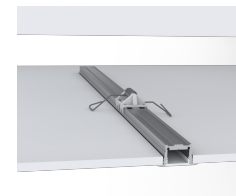

Profil en aluminium pour 2 bandes LED, U-Profil plat MEDIUM, blanc, longueur 2m

Article Number TRPA4218

Article Number

Kod

PROFILE M U FLAT 27/10.2/B2C2 2M WHITE

Profil en aluminium intégré pour 1 bande LED, Profil d'aile SMALL, noir, longueur 2m

Article Number TRPA4215

PROFILE S WING 25/13/B1C1 2M BLACK

Profil en aluminium intégré pour 1 bande LED, Profil d'aile SMALL, blanc, longueur 2m

Article Number TRPA4214

PROFILE S WING 25/13/B1C1 2M WHITE