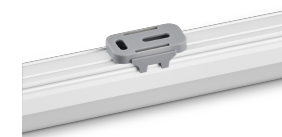

Flamme LED Essence, dépolie, RL-C25 827/F/E14

Article Number 43820804

Article Number

Kod RL-C25 827/F/E14

Kod

Aluminium profil de aile pour bandes LED, TRACK-F 22/12/T13I

Article Number ZT032101

Kod TRACK-F 22/12/T13I

Clip de montage pour profil S, Bracket plastique SMALL gris

Article Number ZTPA2724

Kod BRACKET PROFILE SMALL PLT B1 GREY