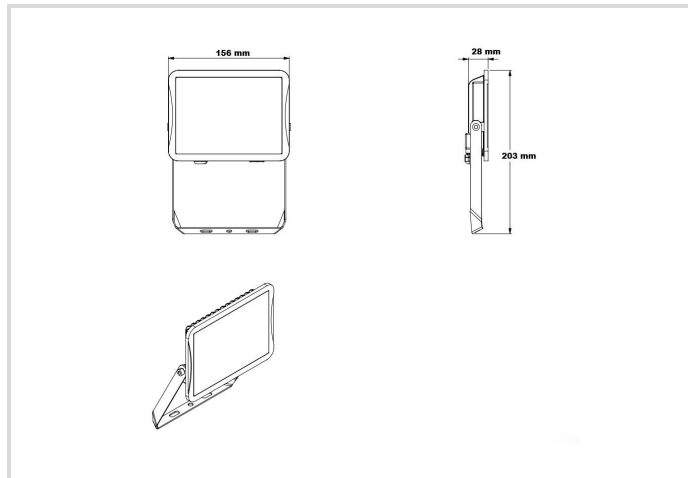

LED Floodlight Star IP65

3000/840 black

Radium

Produktdatenblatt Stand: 19.06.2026

4000K

Allgemeine Daten

Article No.	FLLA5086
Codice	FL S 3000/840 BK IP65
Product EAN	4003556015203
Box quantity (pcs.)	6
EAN Box	4003556415201
Gross weight of box in kg	3.659
Length of box in m	0.382
Width of box in m	0.174
Height of box in m	0.228
Produktgewicht	510 g
Product status	● Attivo

Elektrische Parameter

Max. Systemleistung	22.2 W
Leistungsfaktor	0.7
Nennspannung	220-240 V
Spannungsart	AC
Nennstrom(bereich)	112 mA