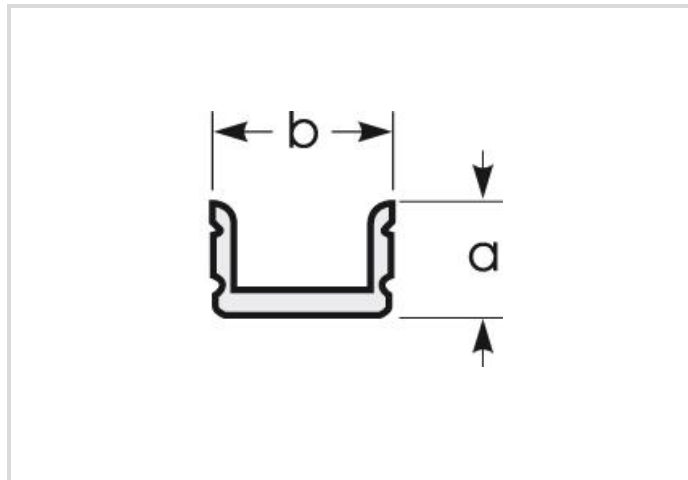

Aluminium U-Profil für LED-Bänder

TRACK-U 14,6/9,2/T14I

Radium

Produktdatenblatt Stand: 19.06.2026

Allgemeine Daten

Article No.	ZT032011
Codice	TRACK-U 14,6/9,2/T14I
Product status	● Inattivo

Spezifikation

Art des Zubehörs/Ersatzteils	Profil
Länge max.	2100 mm
Höhe	9.2 mm
Breite	14.6 mm
innere Breite	10.6 mm
Anzahl LED-Bänder in Profil	1
Produktform	U
Material	Aluminium

Hinweis

Hinweise zur Entsorgung ausgebrannter Lampen und Lampenbruch finden Sie unter www.radium.de/recycling.

Die bei LED-Lampen beschriebene "Lebensdauer L70" gibt die Anzahl Stunden an, wenn sich der Lichtstrom auf 70% seines Ausgangswertes verringert hat.

Das optionale Feld "Info Lebensdauer" enthält die genormten Rahmenbedingungen, unter denen die spezifische Lebensdauer ermittelt wurde. So bedeutet z.B. "12B50, 50Hz" die mittlere Lebensdauer (B50) wird in einem 12h-Schaltrhythmus am Netz (Frequenz 50Hz) ermittelt, "3B50, HF" liegt ein 3h-Schaltrhythmus am EVG (Hochfrequenz) zugrunde.

General notes

Die technischen Konstruktionsdaten entsprechen DIN und IEC. Der Hersteller übernimmt bei unsachgemäßer Verwendung oder Behandlung keine Haftung für Personen- oder Sachschäden. Betriebswerte und Abmessungen gelten mit den üblichen Toleranzen. Verwandte Typen (andere Sockel, Spannungen) evtl. auf Anfrage. Verkauf und Lieferung gemäß den am Tage des Vertragsabschlusses gültigen Radium Lieferungs- und Zahlungsbedingungen. Versandeinheiten sind wirtschaftlich für Einkauf und Logistik, bitte berücksichtigen Sie das bei der Bestellmenge. Bei Kleinstmengen (Anbruch), die die Versandeinheiten unterschreiten, berechnen wir pro Lampentyp einen Aufschlag von 10%. Veränderungen jedweder Art an Verpackung oder Produkt sind unzulässig, da dadurch Radium Markenrechte verletzt werden. Außerdem können sich die technischen Eigenschaften des Produktes zu dessen Nachteil verändern oder gar zu Zerstörung führen. Für Folgeschäden kann Radium in keinem