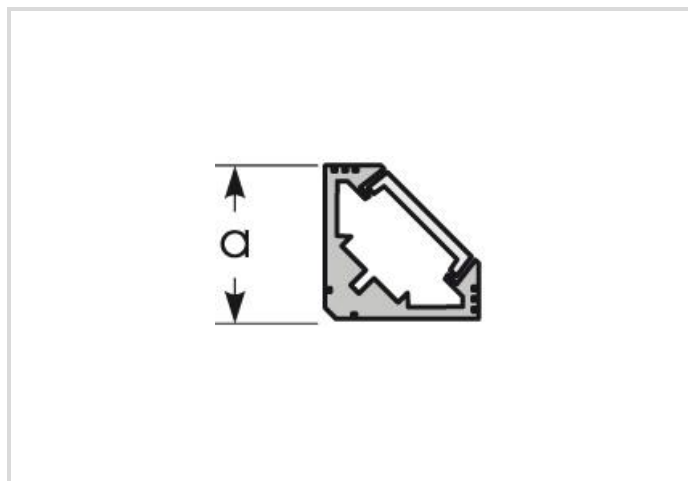

Aluminium 45°-Profil für LED-Bänder

Slim Track-W 20/20/T12I

Radium

Produktdatenblatt Stand: 03.05.2026

Allgemeine Daten

Article No.	TRSA0961
Codice	Slim Track-W 20/20/T12I
Product status	● Inattivo

Spezifikation

Art des Zubehörs/Ersatzteils	sonstige
Länge max.	2410 mm
Höhe	20 mm
Breite	20 mm
Material	Aluminium

Hinweis

Hinweise zur Entsorgung ausgebrannter Lampen und Lampenbruch finden Sie unter www.radium.de/recycling.

® = Geschütztes Warenzeichen

Technische Änderung, Irrtümer und Liefermöglichkeit vorbehalten.

Aluminium 45°-Profil für LED-Bänder

Slim Track-W 20/20/T12I

Radium

Alle technischen Angaben ohne Gewähr.