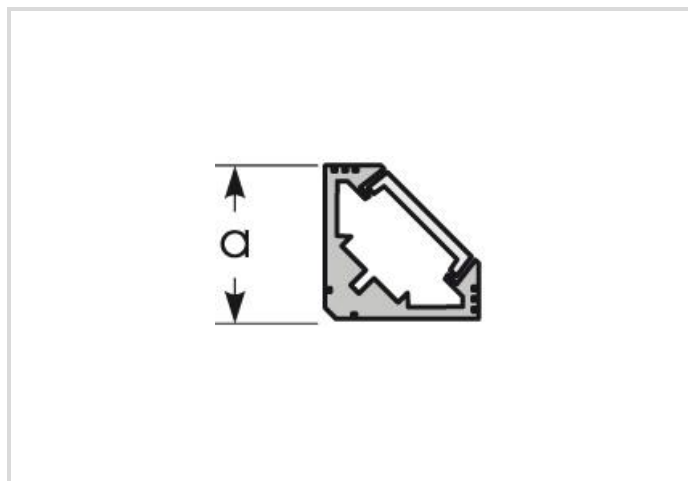

# Aluminium 45°-Profil für LED-Bänder

Slim Track-W 20/20/T12I

## Allgemeine Daten

Article No.	TRSA0961
Codice	Slim Track-W 20/20/T12I
Product status	<span style="color: red;">●</span> Inattivo

## Spezifikation

Art des Zubehörs/Ersatzteils	sonstige
Länge max.	2410 mm
Höhe	20 mm
Breite	20 mm
Material	Aluminium