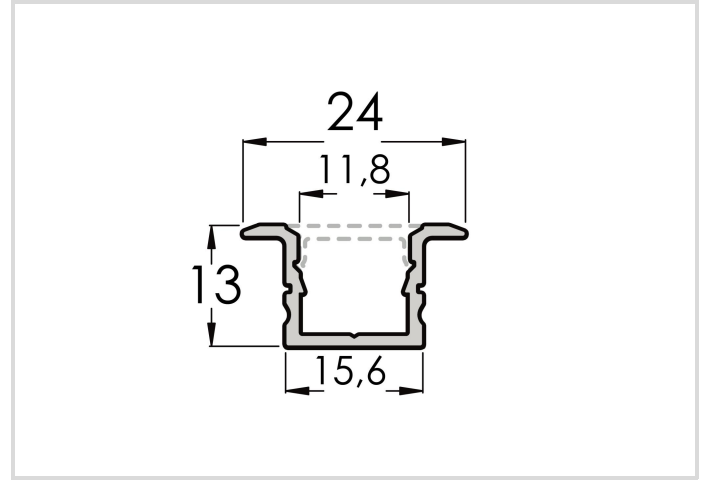

Aluminium Flügel-Profil für LED-Bänder

Slim Track-F 24/13/T12I

Radium

Produktdatenblatt Stand: 03.05.2026

Allgemeine Daten

Article No.	TRSA0921
Codice	Slim Track-F 24/13/T12I
Product status	● Inattivo

Spezifikation

Art des Zubehörs/Ersatzteils	sonstige
Länge max.	2410 mm
Höhe	13 mm
Breite	24 mm
Material	Aluminium

Hinweis

Hinweise zur Entsorgung ausgebrannter Lampen und Lampenbruch finden Sie unter www.radium.de/recycling.