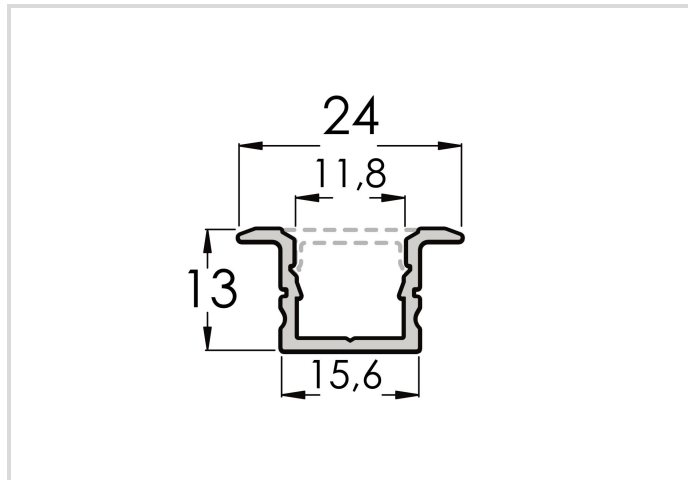

Aluminium Flügel-Profil für LED-Bänder

Slim Track-F 24/13/T12I

Radium

Produktdatenblatt Stand: 19.06.2026

Allgemeine Daten

Article No.	TRSA0921
Codice	Slim Track-F 24/13/T12I
Product status	● Inattivo

Spezifikation

Art des Zubehörs/Ersatzteils	sonstige
Länge max.	2410 mm
Höhe	13 mm
Breite	24 mm
Material	Aluminium

Hinweis

Hinweise zur Entsorgung ausgebrannter Lampen und Lampenbruch finden Sie unter www.radium.de/recycling.