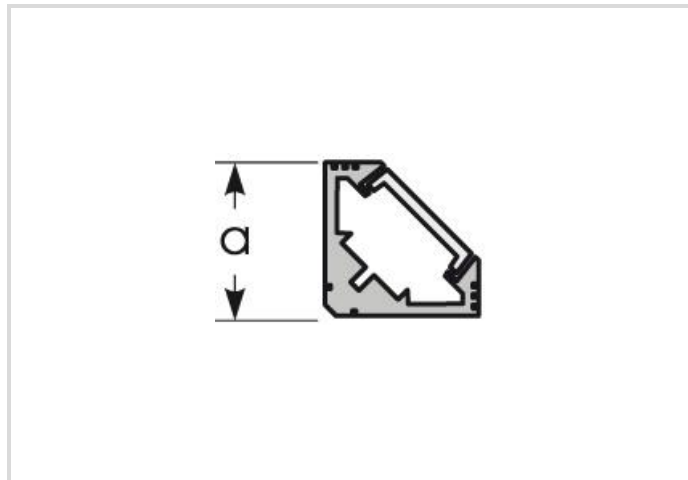

# Aluminium profil de 45° pour bandes LED

Slim Track-W 20/20/T12I

## Données générales

Article No.	TRSA0961
Codice	Slim Track-W 20/20/T12I
Product status	● Inattivo

## Spécification

Type d'accessoire	autre
Longueur max.	2410 mm
Hauteur	20 mm
Largeur	20 mm
Matériel	Aluminium