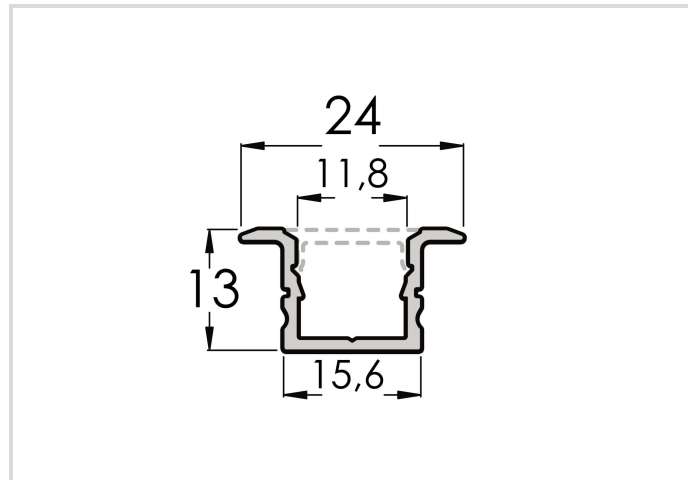

Aluminium profil de aile pour bandes LED

Slim Track-F 24/13/T12I

Radium

Date de la fiche technique du produit: 08.04.2026

Données générales

Article No.	TRSA0921
Codice	Slim Track-F 24/13/T12I
Product status	● Inattivo

Spécification

type d'accessoire/de pièce de rechange	autre
Longueur max.	2410 mm
Hauteur	13 mm
Largeur	24 mm
Matériel	Aluminium

Notices explicatives

#NV

Vous trouverez des informations sur le recyclage des lampes usagées et bris de la lampe sur www.radium.de/recycling.