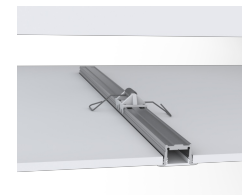

Profil en aluminium pour 2 bandes LED, U-Profil plat MEDIUM, blanc, longueur 2m

Profil en aluminium intégré pour 1 bande LED, Profil d'aile SMALL, noir, longueur 2m

Article Number

TRPA4218

TRPA4215

Codice

PROFILE M U FLAT 27/10.2/B2C2 2M WHITE

PROFILE S WING 25/13/B1C1 2M BLACK