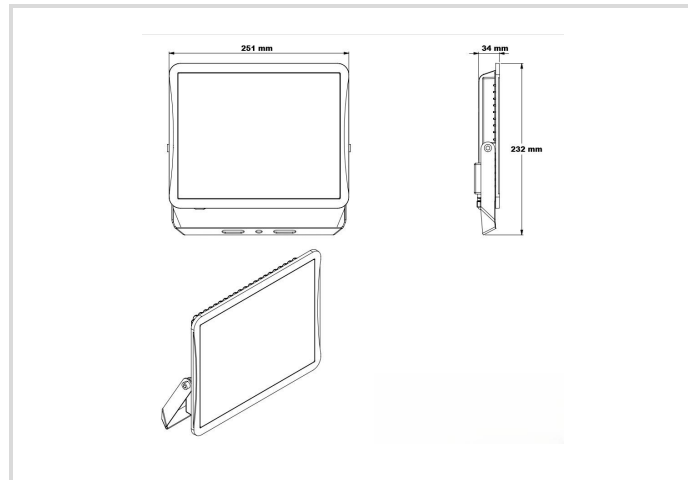

LED Floodlight Star IP65

10.000/840 black

Radium

Product Datasheet Date: 31.05.2026

4000K

5
YEARS
GUARANTEE

General Data

Code Radium	FLLA5090
Désignation	FL S 10000/840 BK IP65
EAN 10 (unité)	4003556015241
Unité de transport (pièces)	6
EAN 40 (carton)	4003556415249
Poids brut du carton en kg	8.306
Longueur box in m	0.535
Largeur du carton en m	0.17
Hauteur du carton en m	0.245
Product weight	1250 g
Product status	● Actif