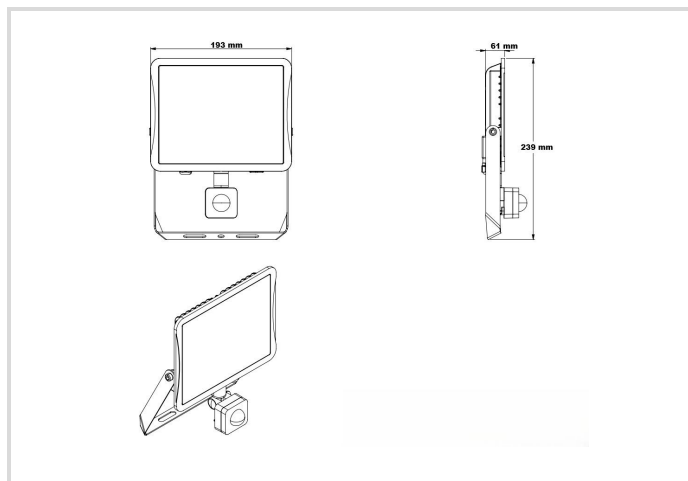

LED Floodlight Star IP65 SENSOR

5000/840 black

Radium

Product Datasheet Date: 31.05.2026

4000K

5
YEARS
GUARANTEE

General Data

Code Radium	FLLA5089
Désignation	FL S 5000/840 BK IP65 SENSOR
EAN 10 (unité)	4003556015234
Unité de transport (pièces)	6
EAN 40 (carton)	4003556415232
Poids brut du carton en kg	5.713
Longueur box in m	0.3
Largeur du carton en m	0.208
Hauteur du carton en m	0.2
Product weight	840 g
Product status	● Actif

Service Life

Lifetime L70B50	50000 h
Life L80B10	50000 h
No. switching cycles	≥ 100000
Guarantee	5

Specification

Length	193 mm
Height/depth	239 mm
Width	61 mm
Material	Aluminium/ Glass
Impact strength	IK05
Photobiological safety according to EN 62471	RG0
With light source	Oui