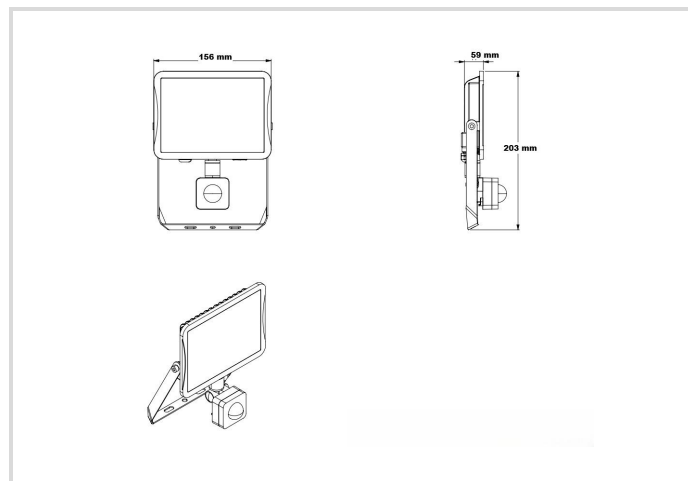

LED Floodlight Star IP65 SENSOR

3000/840 black

Radium

Product Datasheet Date: 31.05.2026

4000K

5
YEARS
GUARANTEE

General Data

Code Radium	FLLA5087
Désignation	FL S 3000/840 BK IP65 SENSOR
EAN 10 (unité)	4003556015210
Unité de transport (pièces)	6
EAN 40 (carton)	4003556415218
Poids brut du carton en kg	4.049
Longueur box in m	0.382
Largeur du carton en m	0.174
Hauteur du carton en m	0.228
Product weight	575 g
Product status	● Actif