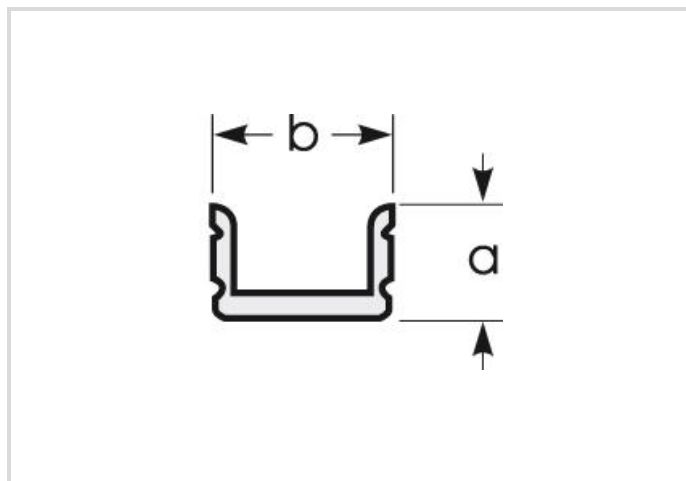

Aluminium U-Profil für LED-Bänder

TRACK-U 14,6/9,2/T14I

Radium

Produktdatenblatt Stand: 14.05.2026

Allgemeine Daten

Code Radium	ZT032011
Désignation	TRACK-U 14,6/9,2/T14I
Product status	● Inactif

Spezifikation

Art des Zubehörs/Ersatzteils	Profil
Länge max.	2100 mm
Höhe	9.2 mm
Breite	14.6 mm
innere Breite	10.6 mm
Material	Aluminium
Anzahl LED-Bänder in Profil	1
Produktform	U

Hinweis

Hinweise zur Entsorgung ausgebrannter Lampen und Lampenbruch finden Sie unter www.radium.de/recycling.

Die bei LED-Lampen beschriebene "Lebensdauer L70" gibt die Anzahl Stunden an, wenn sich der Lichtstrom auf 70% seines Ausgangswertes verringert hat.

Das optionale Feld "Info Lebensdauer" enthält die genormten Rahmenbedingungen, unter denen die spezifische Lebensdauer ermittelt wurde. So bedeutet z.B. "12B50, 50Hz" die mittlere Lebensdauer (B50) wird in einem 12h-Schaltrhythmus am Netz (Frequenz 50Hz) ermittelt, "3B50, HF" liegt ein 3h-Schaltrhythmus am EVG (Hochfrequenz) zugrunde.

Notices explicatives générales

Die technischen Konstruktionsdaten entsprechen DIN und IEC. Der Hersteller übernimmt bei unsachgemäßer Verwendung oder Behandlung keine Haftung für Personen- oder Sachschäden. Betriebswerte und Abmessungen gelten mit den üblichen Toleranzen. Verwandte Typen (andere Sockel, Spannungen) evtl. auf Anfrage. Verkauf und Lieferung gemäß den am Tage des Vertragsabschlusses gültigen Radium Lieferungs- und Zahlungsbedingungen. Versandeinheiten sind wirtschaftlich für Einkauf und Logistik, bitte berücksichtigen Sie das bei der Bestellmenge. Bei Kleinstmengen (Anbruch), die die Versandeinheiten unterschreiten, berechnen wir pro Lampentyp einen Aufschlag von 10%. Veränderungen jedweder Art an Verpackung oder Produkt sind unzulässig, da dadurch Radium Markenrechte verletzt werden. Außerdem können sich die technischen Eigenschaften des Produktes zu dessen Nachteil verändern oder gar zu Zerstörung führen. Für Folgeschäden kann Radium in keinem