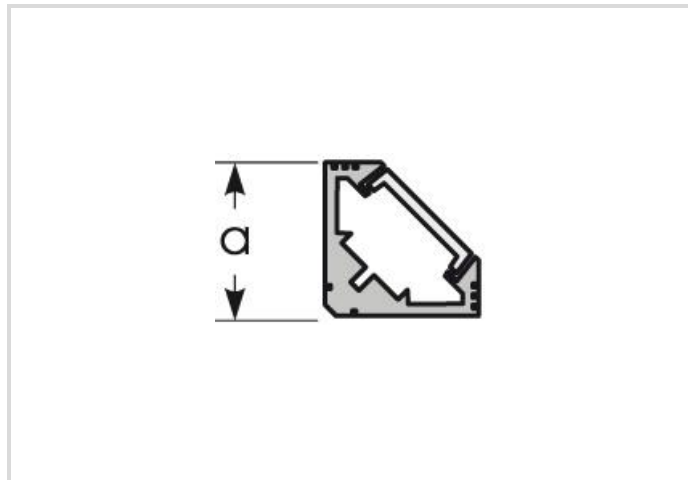

Aluminium 45°-Profil für LED-Bänder

Slim Track-W 20/20/T12I

Radium

Produktdatenblatt Stand: 14.05.2026

Allgemeine Daten

Code Radium	TRSA0961
Désignation	Slim Track-W 20/20/T12I
Product status	● Inactif

Spezifikation

Art des Zubehörs/Ersatzteils	sonstige
Länge max.	2410 mm
Höhe	20 mm
Breite	20 mm
Material	Aluminium

Hinweis

Hinweise zur Entsorgung ausgebrannter Lampen und Lampenbruch finden Sie unter www.radium.de/recycling.

® = Geschütztes Warenzeichen

Technische Änderung, Irrtümer und Liefermöglichkeit vorbehalten.

Aluminium 45°-Profil für LED-Bänder

Slim Track-W 20/20/T12I

Radium

Alle technischen Angaben ohne Gewähr.