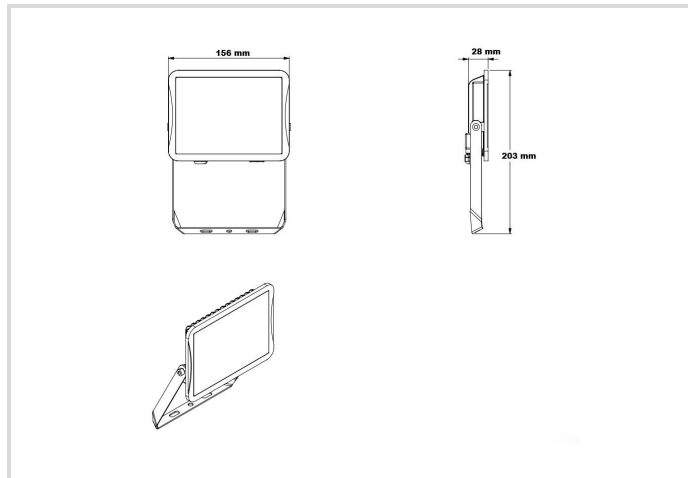

LED Floodlight Star IP65

3000/830 black

Radium

Produktdatenblatt Stand: 17.06.2026

3000K

Allgemeine Daten

Article No.	FLLA5092
Code	FL S 3000/830 BK IP65
Product EAN	4003556015265
Box quantity (pcs.)	6
EAN Box	4003556415263
Gross weight of box in kg	3.659
Length of box in m	0.382
Width of box in m	0.174
Height of box in m	0.228
Produktgewicht	510 g
Product status	● Active

Elektrische Parameter

Max. Systemleistung	22.2 W
Leistungsfaktor	0.7
Nennspannung	220-240 V
Spannungsart	AC
Nennstrom(bereich)	112 mA