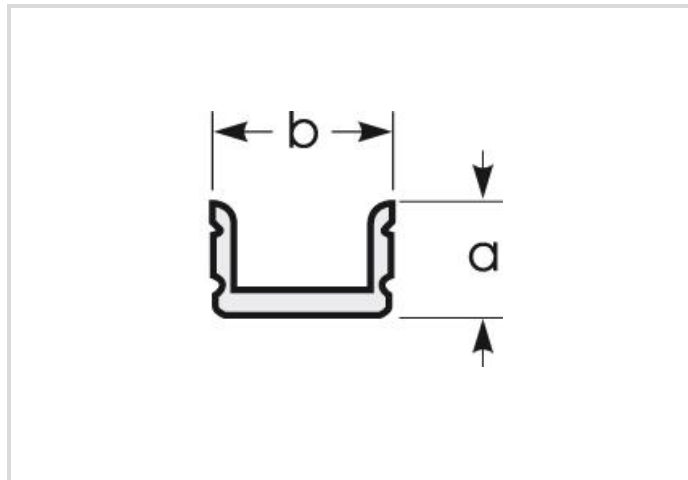

Aluminium U-Profil für LED-Bänder

TRACK-U 14,6/9,2/T14I

Radium

Produktdatenblatt Stand: 03.05.2026

Allgemeine Daten

Article No.	ZT032011
Code	TRACK-U 14,6/9,2/T14I
Product status	● Inactive

Spezifikation

Art des Zubehörs/Ersatzteils	Profil
Länge max.	2100 mm
Höhe	9.2 mm
Breite	14.6 mm
innere Breite	10.6 mm
Material	Aluminium
Anzahl LED-Bänder in Profil	1
Produktform	U