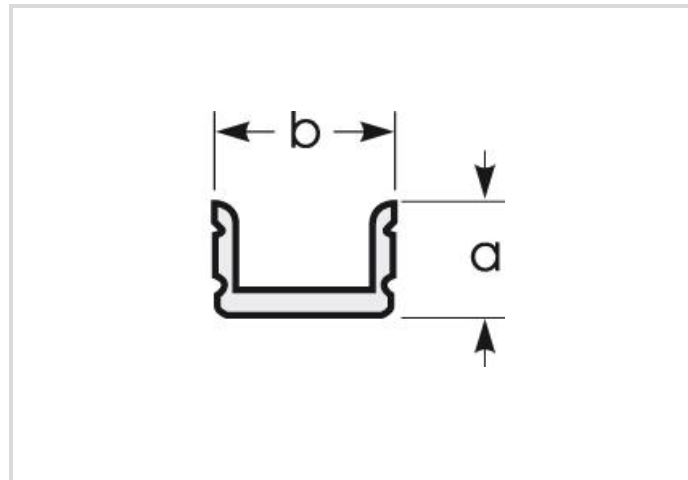

Aluminium U-Profil für LED-Bänder

TRACK-U 14,6/9,2/T14I

Radium

Produktdatenblatt Stand: 19.06.2026

Allgemeine Daten

Article No.	ZT032011
Code	TRACK-U 14,6/9,2/T14I
Product status	● Inactive

Spezifikation

Art des Zubehörs/Ersatzteils	Profil
Länge max.	2100 mm
Höhe	9.2 mm
Breite	14.6 mm
innere Breite	10.6 mm
Anzahl LED-Bänder in Profil	1
Produktform	U
Material	Aluminium

Hinweis

Hinweise zur Entsorgung ausgebrannter Lampen und Lampenbruch finden Sie unter www.radium.de/recycling.

Die bei LED-Lampen beschriebene "Lebensdauer L70" gibt die Anzahl Stunden an, wenn sich der Lichtstrom auf 70% seines Ausgangswertes verringert hat.

Das optionale Feld "Info Lebensdauer" enthält die genormten Rahmenbedingungen, unter denen die spezifische Lebensdauer ermittelt wurde. So bedeutet z.B. "12B50, 50Hz" die mittlere Lebensdauer (B50) wird in einem 12h-Schaltrhythmus am Netz (Frequenz 50Hz) ermittelt, "3B50, HF" liegt ein 3h-Schaltrhythmus am EVG (Hochfrequenz) zugrunde.

General notes

Die technischen Konstruktionsdaten entsprechen DIN und IEC. Der Hersteller übernimmt bei unsachgemäßer Verwendung oder Behandlung keine Haftung für Personen- oder Sachschäden. Betriebswerte und Abmessungen gelten mit den üblichen Toleranzen. Verwandte Typen (andere Sockel, Spannungen) evtl. auf Anfrage. Verkauf und Lieferung gemäß den am Tage des Vertragsabschlusses gültigen Radium Lieferungs- und Zahlungsbedingungen. Versandeinheiten sind wirtschaftlich für Einkauf und Logistik, bitte berücksichtigen Sie das bei der Bestellmenge. Bei Kleinstmengen (Anbruch), die die Versandeinheiten unterschreiten, berechnen wir pro Lampentyp einen Aufschlag von 10%. Veränderungen jedweder Art an Verpackung oder Produkt sind unzulässig, da dadurch Radium Markenrechte verletzt werden. Außerdem können sich die technischen Eigenschaften des Produktes zu dessen Nachteil verändern oder gar zu Zerstörung führen. Für Folgeschäden kann Radium in keinem