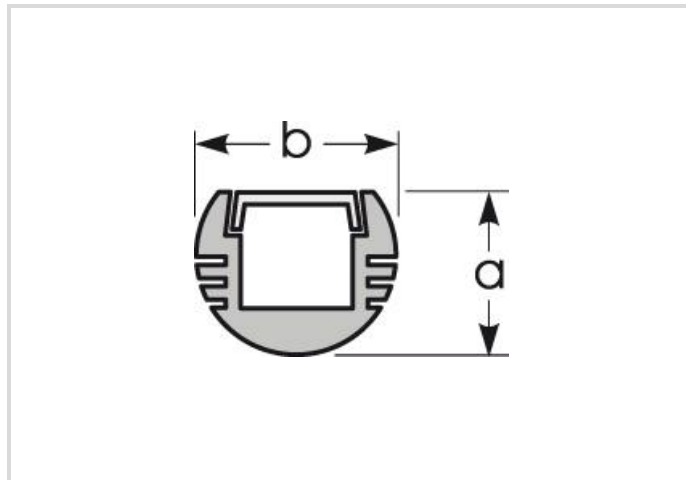

Aluminium Profil für LED-Bänder

TRACK-O 15,8/18,5/T13I

Radium

Produktdatenblatt Stand: 03.05.2026

Allgemeine Daten

Article No.	ZT032111
Code	TRACK-O 15,8/18,5/T13I
Product status	● Inactive

Spezifikation

Art des Zubehörs/Ersatzteils	sonstige
Länge max.	3000 mm
Höhe	18.5 mm
Breite	15.8 mm
innere Breite	11.2 mm
Material	Aluminium
Produktform	O