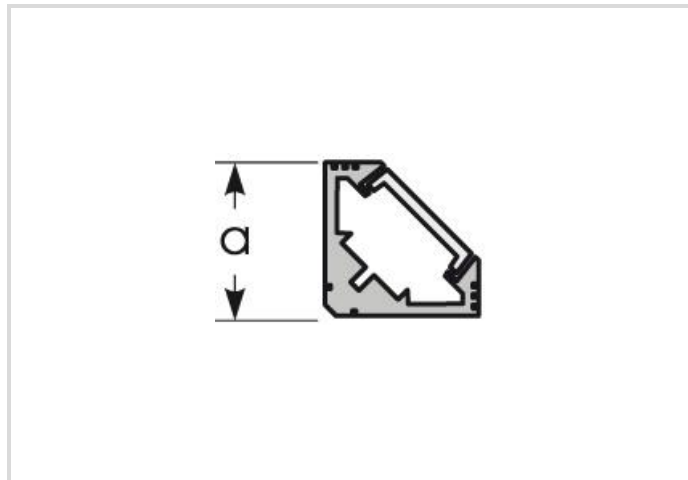

Aluminium 45°-Profil für LED-Bänder

Slim Track-W 20/20/T12I

Radium

Produktdatenblatt Stand: 03.05.2026

Allgemeine Daten

Article No.	TRSA0961
Code	Slim Track-W 20/20/T12I
Product status	● Inactive

Spezifikation

Art des Zubehörs/Ersatzteils	sonstige
Länge max.	2410 mm
Höhe	20 mm
Breite	20 mm
Material	Aluminium

Hinweis

Hinweise zur Entsorgung ausgebrannter Lampen und Lampenbruch finden Sie unter www.radium.de/recycling.

® = Geschütztes Warenzeichen

Technische Änderung, Irrtümer und Liefermöglichkeit vorbehalten.

Aluminium 45°-Profil für LED-Bänder

Slim Track-W 20/20/T12I

Radium

Alle technischen Angaben ohne Gewähr.