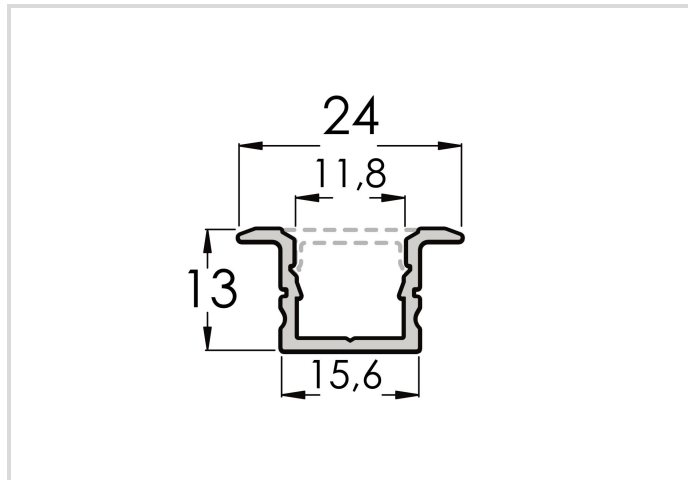

Aluminium Flügel-Profil für LED-Bänder

Slim Track-F 24/13/T12I

Radium

Produktdatenblatt Stand: 17.06.2026

Allgemeine Daten

Article No.	TRSA0921
Code	Slim Track-F 24/13/T12I
Product status	● Inactive

Spezifikation

Art des Zubehörs/Ersatzteils	sonstige
Länge max.	2410 mm
Höhe	13 mm
Breite	24 mm
Material	Aluminium

Hinweis

Hinweise zur Entsorgung ausgebrannter Lampen und Lampenbruch finden Sie unter www.radium.de/recycling.