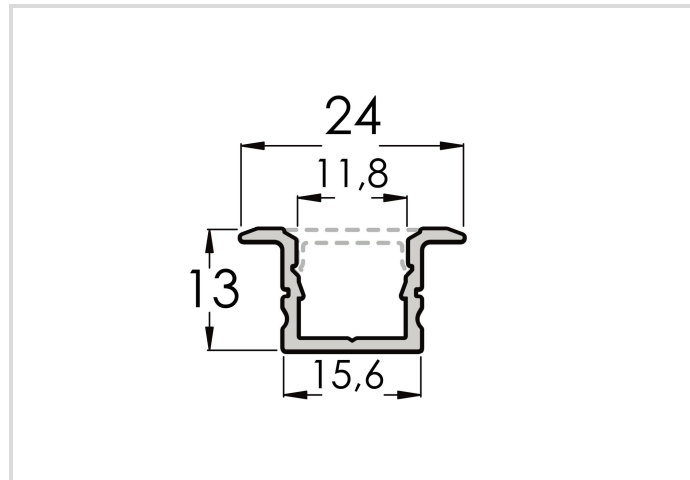

Aluminium Flügel-Profil für LED-Bänder

Slim Track-F 24/13/T12I

Radium

Produktdatenblatt Stand: 03.05.2026

Allgemeine Daten

Article No.	TRSA0921
Code	Slim Track-F 24/13/T12I
Product status	● Inactive

Spezifikation

Art des Zubehörs/Ersatzteils	sonstige
Länge max.	2410 mm
Höhe	13 mm
Breite	24 mm
Material	Aluminium

Hinweis

Hinweise zur Entsorgung ausgebrannter Lampen und Lampenbruch finden Sie unter www.radium.de/recycling.