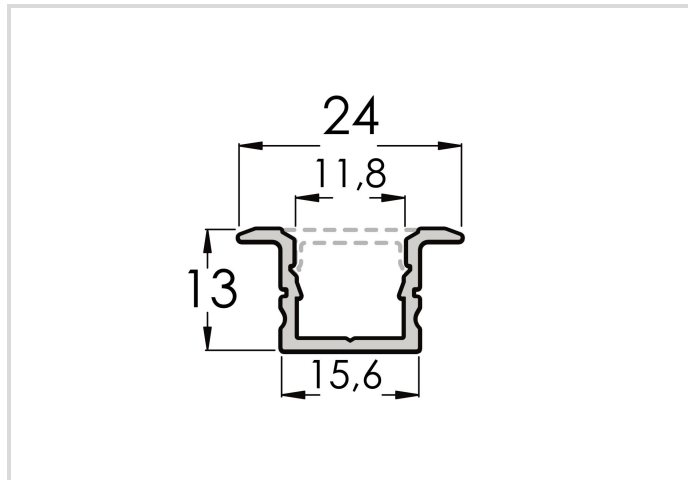

Aluminium profil de aile pour bandes LED

Slim Track-F 24/13/T12I

Radium

Date de la fiche technique du produit: 08.04.2026

Données générales

Article No.	TRSA0921
Code	Slim Track-F 24/13/T12I
Product status	● Inactive

Spécification

type d'accessoire/de pièce de rechange	autre
Longueur max.	2410 mm
Hauteur	13 mm
Largeur	24 mm
Matériel	Aluminium

Notices explicatives

#NV

Vous trouverez des informations sur le recyclage des lampes usagées et bris de la lampe sur www.radium.de/recycling.