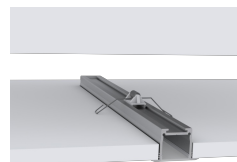

Aluminium U-Profil, Track PRO-U 26/10/T221

Article Number TRPA1847

Code

PROFILE M U FLAT 26/8/B5C5 P 3M

Einbau-Aluminium-Profil für 2 LED Strips, Flügel-Profil MEDIUM, weiß, Länge 2m

Article Number TRPA4220

PROFILE M WING 40/25.9/B2C2 2M WHITE

Einbau-Aluminium-Profil für 1 LED Strip, Flügel-Profil SMALL, Länge 1m

Article Number TRPA2521

PROFILE SMALL WING 25/13/B1C1 1M