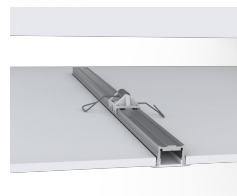

Profil en aluminium pour 2 bandes LED, U-Profil plat MEDIUM, blanc, longueur 2m

Article Number TRPA4218

Code

PROFILE M U FLAT 27/10.2/B2C2 2M WHITE

Profil en aluminium intégré pour 1 bande LED, Profil d'aile SMALL, noir, longueur 2m

Article Number TRPA4215

PROFILE S WING 25/13/B1C1 2M BLACK

Profil en aluminium intégré pour 1 bande LED, Profil d'aile SMALL, blanc, longueur 2m

Article Number TRPA4214

PROFILE S WING 25/13/B1C1 2M WHITE