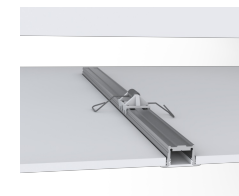

Profil en aluminium pour 2 bandes LED, U-Profil plat MEDIUM, blanc, longueur 2m

Article Number TRPA4218

Code

PROFILE M U FLAT 27/10.2/B2C2 2M WHITE

Profil en aluminium intégré pour 1 bande LED, Profil d'aile SMALL, noir, longueur 2m

Article Number TRPA4215

PROFILE S WING 25/13/B1C1 2M BLACK

Profil en aluminium intégré pour 1 bande LED, Profil d'aile SMALL, blanc, longueur 2m

Article Number TRPA4214

PROFILE S WING 25/13/B1C1 2M WHITE