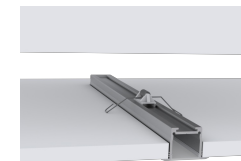

**Lampe fluorescente compacte Ralux®Long, RX-L 24W/830/2G11**

Article Number 31320385

Code RX-L 24W/830/2G11

**LED Strip 500 Zero Pitch, LED STRIP 500ZP EH 927/24V 1M**

Article Number RSTA4231

Code LED STRIP 500ZP EH 927/24V 1M

**Profil en aluminium intégré pour 2 bandes LED, Profil d'aile MEDIUM, longueur 3m**

Article Number TRPA2563

Code PROFILE MEDIUM WING 40/25.9/B2C2 3M