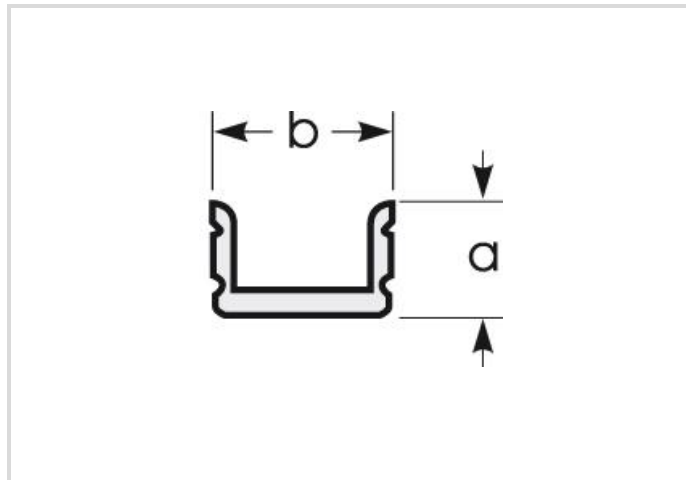

Aluminium U-Profil für LED-Bänder

TRACK-U 14,6/9,2/T14I

Radium

Produktdatenblatt Stand: 05.06.2026

Allgemeine Daten

Artikel Nr.	ZT032011
Bestellzeichen	TRACK-U 14,6/9,2/T14I
Produktstatus	● Inaktiv

Spezifikation

Art des Zubehörs/Ersatzteils	Profil
Länge max.	2100 mm
Höhe	9.2 mm
Breite	14.6 mm
innere Breite	10.6 mm
Material	Aluminium
Anzahl LED-Bänder in Profil	1
Produktform	U

Hinweis

Hinweise zur Entsorgung ausgebrannter Lampen und Lampenbruch finden Sie unter www.radium.de/recycling.

Die bei LED-Lampen beschriebene "Lebensdauer L70" gibt die Anzahl Stunden an, wenn sich der Lichtstrom auf 70% seines Ausgangswertes verringert hat.

Das optionale Feld "Info Lebensdauer" enthält die genormten Rahmenbedingungen, unter denen die spezifische Lebensdauer ermittelt wurde. So bedeutet z.B. "12B50, 50Hz" die mittlere Lebensdauer (B50) wird in einem 12h-Schaltrhythmus am Netz (Frequenz 50Hz) ermittelt, "3B50, HF" liegt ein 3h-Schaltrhythmus am EVG (Hochfrequenz) zugrunde.

Allgemeine Hinweise

Die technischen Konstruktionsdaten entsprechen DIN und IEC. Der Hersteller übernimmt bei unsachgemäßer Verwendung oder Behandlung keine Haftung für Personen- oder Sachschäden. Betriebswerte und Abmessungen gelten mit den üblichen Toleranzen. Verwandte Typen (andere Sockel, Spannungen) evtl. auf Anfrage. Verkauf und Lieferung gemäß den am Tage des Vertragsabschlusses gültigen Radium Lieferungs- und Zahlungsbedingungen. Versandeinheiten sind wirtschaftlich für Einkauf und Logistik, bitte berücksichtigen Sie das bei der Bestellmenge. Bei Kleinstmengen (Anbruch), die die Versandeinheiten unterschreiten, berechnen wir pro Lampentyp einen Aufschlag von 10%. Veränderungen jedweder Art an Verpackung oder Produkt sind unzulässig, da dadurch Radium Markenrechte verletzt werden. Außerdem können sich die technischen Eigenschaften des Produktes zu dessen Nachteil verändern oder gar zu Zerstörung führen. Für Folgeschäden kann Radium in keinem