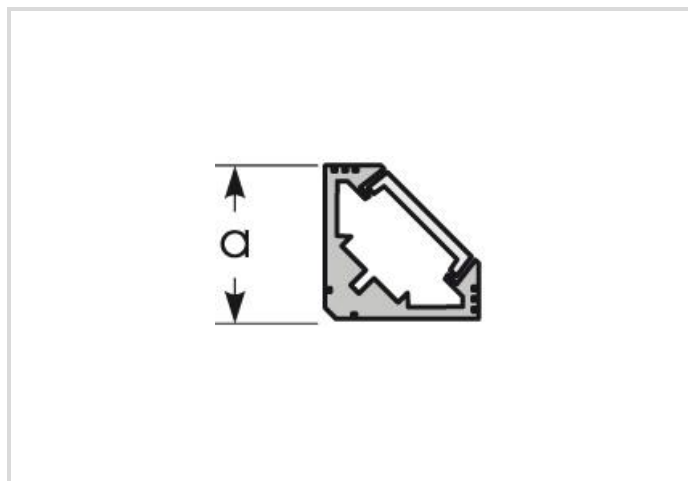

Aluminium 45°-Profil für LED-Bänder

Slim Track-W 20/20/T12I

Radium

Produktdatenblatt Stand: 05.06.2026

Allgemeine Daten

Artikel Nr.	TRSA0961
Bestellzeichen	Slim Track-W 20/20/T12I
Produktstatus	● Inaktiv

Spezifikation

Art des Zubehörs/Ersatzteils	sonstige
Länge max.	2410 mm
Höhe	20 mm
Breite	20 mm
Material	Aluminium

Hinweis

Hinweise zur Entsorgung ausgebrannter Lampen und Lampenbruch finden Sie unter www.radium.de/recycling.

® = Geschütztes Warenzeichen

Technische Änderung, Irrtümer und Liefermöglichkeit vorbehalten.

Aluminium 45°-Profil für LED-Bänder

Slim Track-W 20/20/T12I

Radium

Alle technischen Angaben ohne Gewähr.