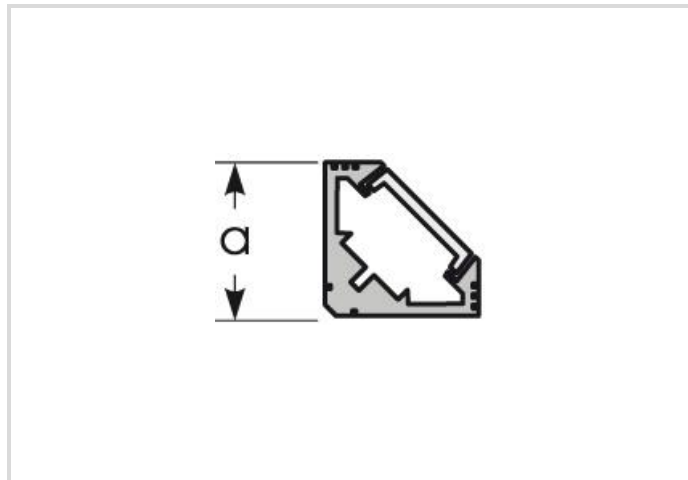

Aluminium 45°-Profil für LED-Bänder

Slim Track-W 20/20/T12I

Radium

Produktdatenblatt Stand: 19.04.2026

Allgemeine Daten

Artikel Nr.	TRSA0961
Bestellzeichen	Slim Track-W 20/20/T12I
Produktstatus	● Inaktiv

Spezifikation

Art des Zubehörs/Ersatzteils	sonstige
Länge max.	2410 mm
Höhe	20 mm
Breite	20 mm
Material	Aluminium

Hinweis

Hinweise zur Entsorgung ausgebrannter Lampen und Lampenbruch finden Sie unter www.radium.de/recycling.

® = Geschütztes Warenzeichen

Technische Änderung, Irrtümer und Liefermöglichkeit vorbehalten.

Aluminium 45°-Profil für LED-Bänder

Slim Track-W 20/20/T12I

Radium

Alle technischen Angaben ohne Gewähr.