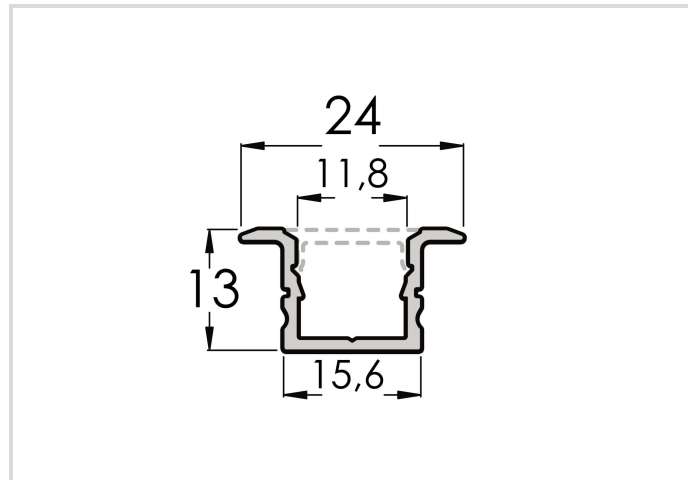

Aluminium Flügel-Profil für LED-Bänder

Slim Track-F 24/13/T12I

Radium

Produktdatenblatt Stand: 05.06.2026

Allgemeine Daten

Artikel Nr.	TRSA0921
Bestellzeichen	Slim Track-F 24/13/T12I
Produktstatus	● Inaktiv

Spezifikation

Art des Zubehörs/Ersatzteils	sonstige
Länge max.	2410 mm
Höhe	13 mm
Breite	24 mm
Material	Aluminium

Hinweis

Hinweise zur Entsorgung ausgebrannter Lampen und Lampenbruch finden Sie unter www.radium.de/recycling.