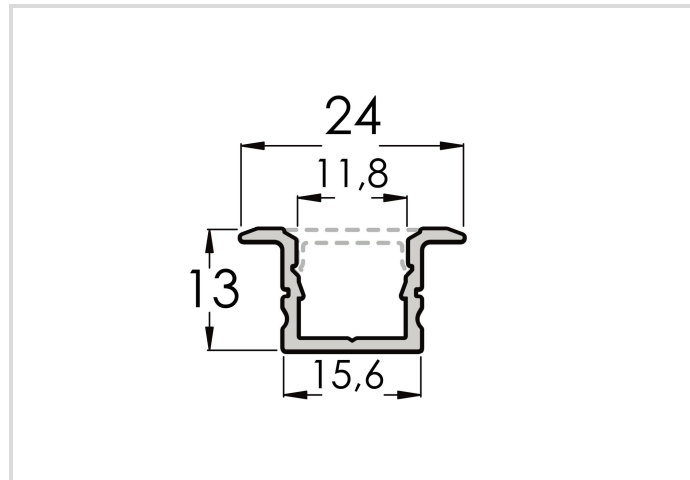

Aluminium Flügel-Profil für LED-Bänder

Slim Track-F 24/13/T12I

Radium

Produktdatenblatt Stand: 19.04.2026

Allgemeine Daten

Artikel Nr.	TRSA0921
Bestellzeichen	Slim Track-F 24/13/T12I
Produktstatus	● Inaktiv

Spezifikation

Art des Zubehörs/Ersatzteils	sonstige
Länge max.	2410 mm
Höhe	13 mm
Breite	24 mm
Material	Aluminium

Hinweis

Hinweise zur Entsorgung ausgebrannter Lampen und Lampenbruch finden Sie unter www.radium.de/recycling.