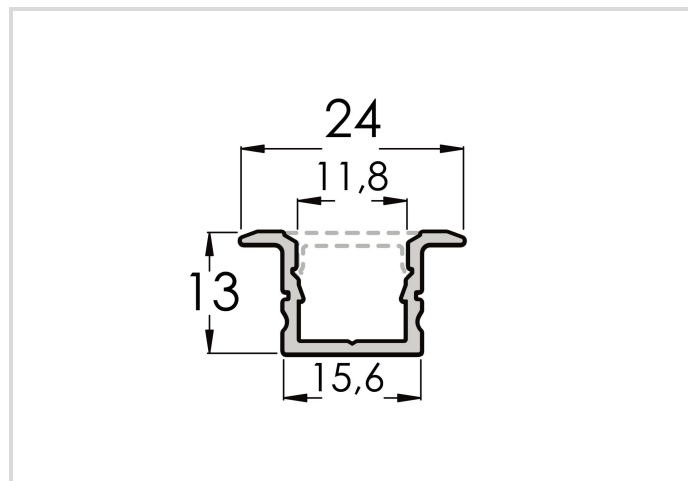

Aluminium profil de aile pour bandes LED

Slim Track-F 24/13/T12I

Radium

Date de la fiche technique du produit: 27.05.2026

Données générales

Artikel Nr.	TRSA0921
Bestellzeichen	Slim Track-F 24/13/T12I
Produktstatus	● Inaktiv

Spécification

type d'accessoire/de pièce de rechange	autre
Longueur max.	2410 mm
Hauteur	13 mm
Largeur	24 mm
Matériel	Aluminium

Notices explicatives

#NV

Vous trouverez des informations sur le recyclage des lampes usagées et bris de la lampe sur www.radium.de/recycling.