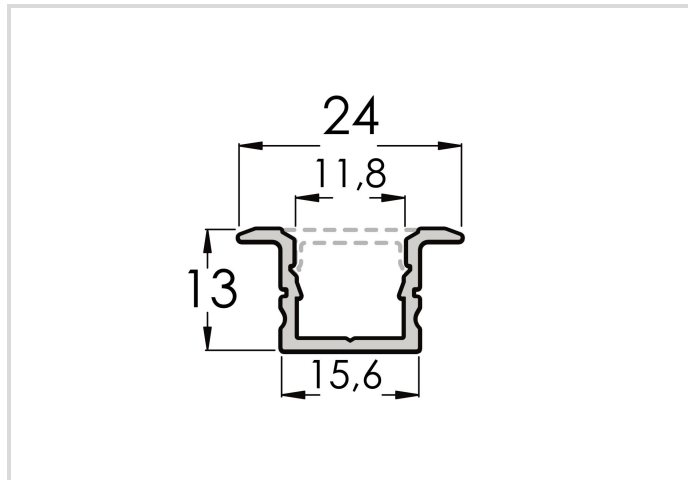

Aluminium profil de aile pour bandes LED

Slim Track-F 24/13/T12I

Radium

Date de la fiche technique du produit: 04.04.2026

Données générales

Artikel Nr.	TRSA0921
Bestellzeichen	Slim Track-F 24/13/T12I
Produktstatus	● Inaktiv

Spécification

type d'accessoire/de pièce de rechange	autre
Longueur max.	2410 mm
Hauteur	13 mm
Largeur	24 mm
Matériel	Aluminium

Notices explicatives

#NV

Vous trouverez des informations sur le recyclage des lampes usagées et bris de la lampe sur www.radium.de/recycling.